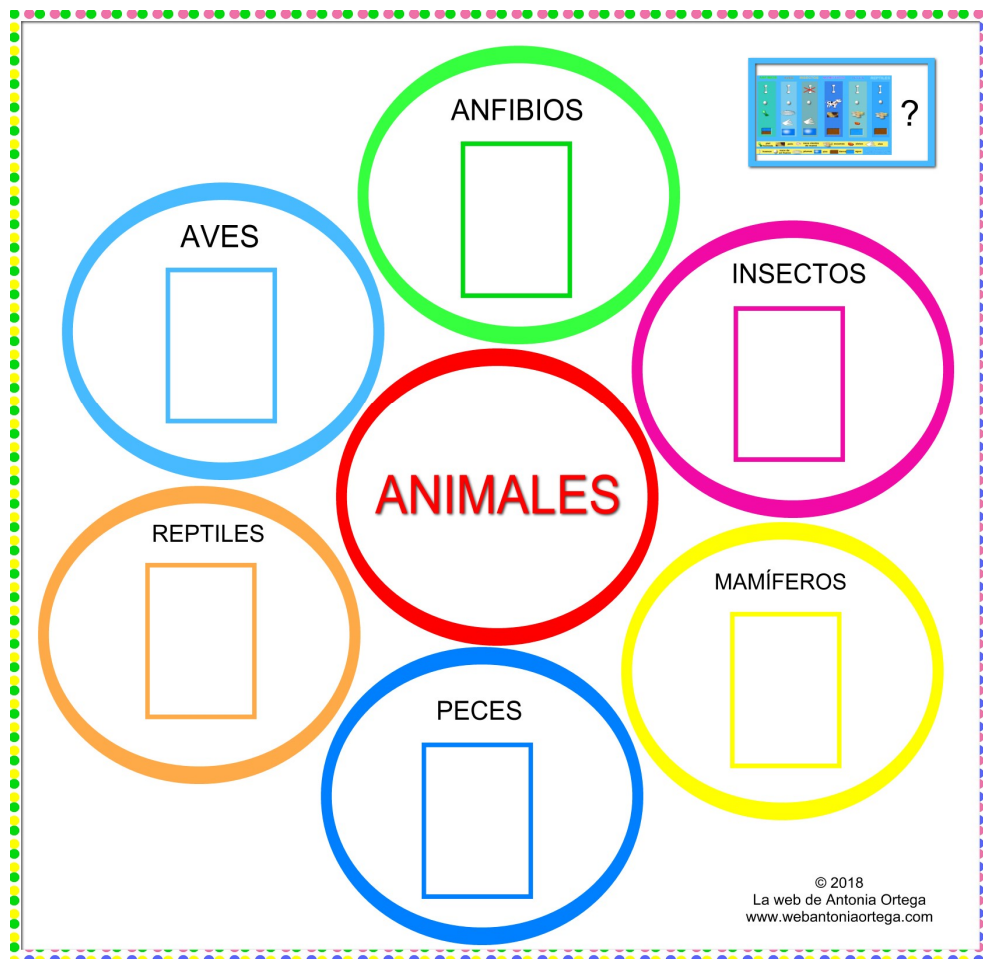

TABLERO DE JUEGO MODELO

En la Sección Unidades Didácticas De “La web de Antonia Ortega” Podemos encontrar el tablero en su tamaño original para ser impreso, tal cual se ve en esta imagen.

<http://www.webantoniaortega.com/Temas.html#unidad5>

Para elaborar en casa o en clase, a continuación se ofrecen los círculos por separado para imprimir en A-4 , recortar y sobre una cartulina hacer nuestro tablero